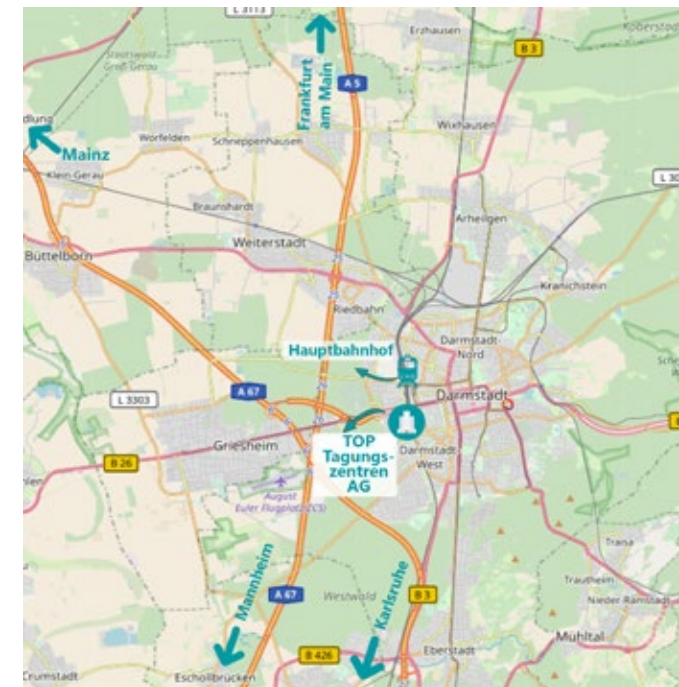

Ihr Weg zum TOP Tagungszentrum Darmstadt

MIT DEM AUTO

Aus Richtung Norden

Autobahn A5, am Autobahnkreuz 6 den rechten Fahrstreifen nutzen. Auf A672 Richtung Darmstadt/Stadtmitte/Griesheim fahren. Auf der Rheinstraße/B26 fahren. Rechts abfahren auf die Deutsche-Telekom-Allee, weiter auf der T-Online-Allee. An der Kreuzung links abbiegen auf Hilperstraße. Die erste links abbiegen auf Wittichstraße. Die TOP Tagungszentren AG Darmstadt befindet sich auf der linken Seite.

Aus Richtung Osten

Autobahn A60/E42 Richtung Frankfurt/Mainz folgen. Am Autobahnkreuz 30 rechts halten, auf A67 Richtung Heidelberg/Darmstadt fahren. Am Autobahnkreuz 6 auf A672 Richtung Darmstadt/Stadtmitte/Griesheim fahren. Der Rheinstraße folgen, rechts abfahren auf Deutsche Telekom-Allee und T-Online-Allee. Links abbiegen auf Hilperstraße. Die erste links auf Wittichstraße. Das Ziel befindet sich links.

Aus Richtung Süden

Auf der Autobahn A67 fahren. Den zweiten Fahrstreifen von links, auf E451, nutzen. Auf A5/E451 weiterfahren. Am Autobahnkreuz 6 rechts abfahren auf A672 Richtung Darmstadt/Stadtmitte/Griesheim. Auf der Rheinstraße/B26 fahren. Rechts abfahren auf die Deutsche-Telekom-Allee, weiter auf der T-Online-Allee. Links abbiegen auf Hilperstraße, dann wieder links auf Wittichstraße. Die TOP Tagungszentren AG Darmstadt befindet sich auf der linken Seite.

Aus Richtung Westen

B26 Richtung Darmstadt/Flughafen fahren. Links halten und links abbiegen auf Kasinostraße/B3. Rechts abbiegen auf Rheinstraße. Links abbiegen auf Am Kavallerisand, die nächste rechts auf Mina-Rees-Straße. Links abbiegen auf Deutsche-Telekom-Allee, weiter auf T-Online-Allee. Links abbiegen auf Hilperstraße, dann Links auf Wittichstraße.