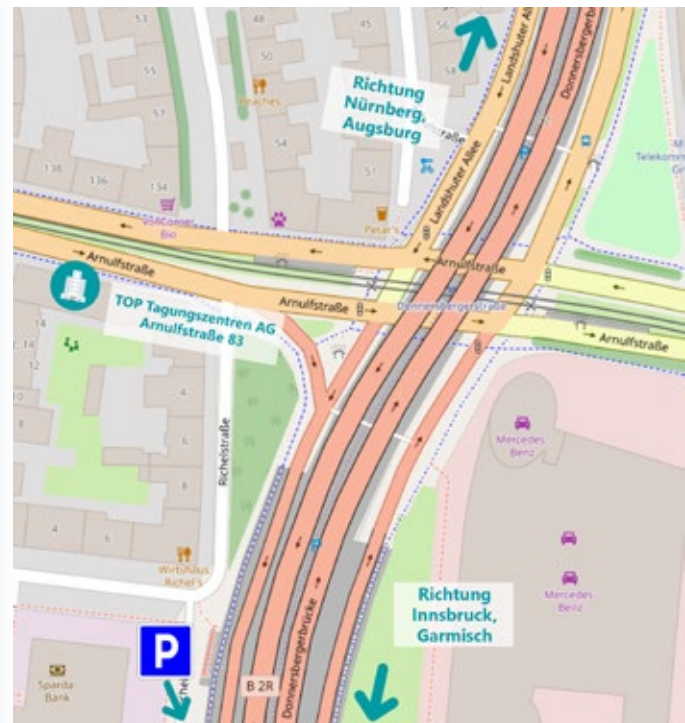

Aus Richtung Osten

A94 (Passau). Von der A94 Passau die Ausfahrt Richtung Dorfen/Buchbach/Schwindegg/Weidenbach/Heldenstein nehmen. Isentalstraße Isentalstraße folgen, St2084 bis Dorfener Str./B15 in Sankt Wolfgang nehmen. Links abbiegen auf Dorfener Str./B15. Von St2086, St2332, Hauptstraße und ED8 A94 in Pastetten nehmen. A94 folgen, A99, A9 und B2R bis Landshuter Allee in München nehmen, auf B2R Ausfahrt Richtung Neuhausen/Zentrum nehmen. Landshuter Allee folgen, bis zur Arnulfstraße fahren.

Aus Richtung Süden

Über die A8 bis Autobahnende, dann in die Verdistrasse einbiegen. Am Wintrichring links. An der nächsten größeren Kreuzung rechts in die Nederlingstraße (später Baldurstraße). Rechts in die Dantestraße (wird später zur Waisenhausstraße und mündet in die Nymphenburger Straße). Rechts in die Maillingerstraße und dann in Arnulfstraße.

Aus Richtung Westen

Über A95 (Garmisch) oder A96 (Lindau). Jeweils am Autobahnende auf den Mittleren Ring Richtung Autobahn Nürnberg. Nach der Donnersberger Brücke links in die Arnulfstraße.

MIT DER BAHN AB MÜNCHEN HBF (8 MIN.)

VARIANTE MIT DER S-BAHN

S1 6/7/8/27 bis Donnersbergerbrücke

VARIANTE MIT DER TRAM

Linie 16/17 TRAM Station Donnersbergerbrücke